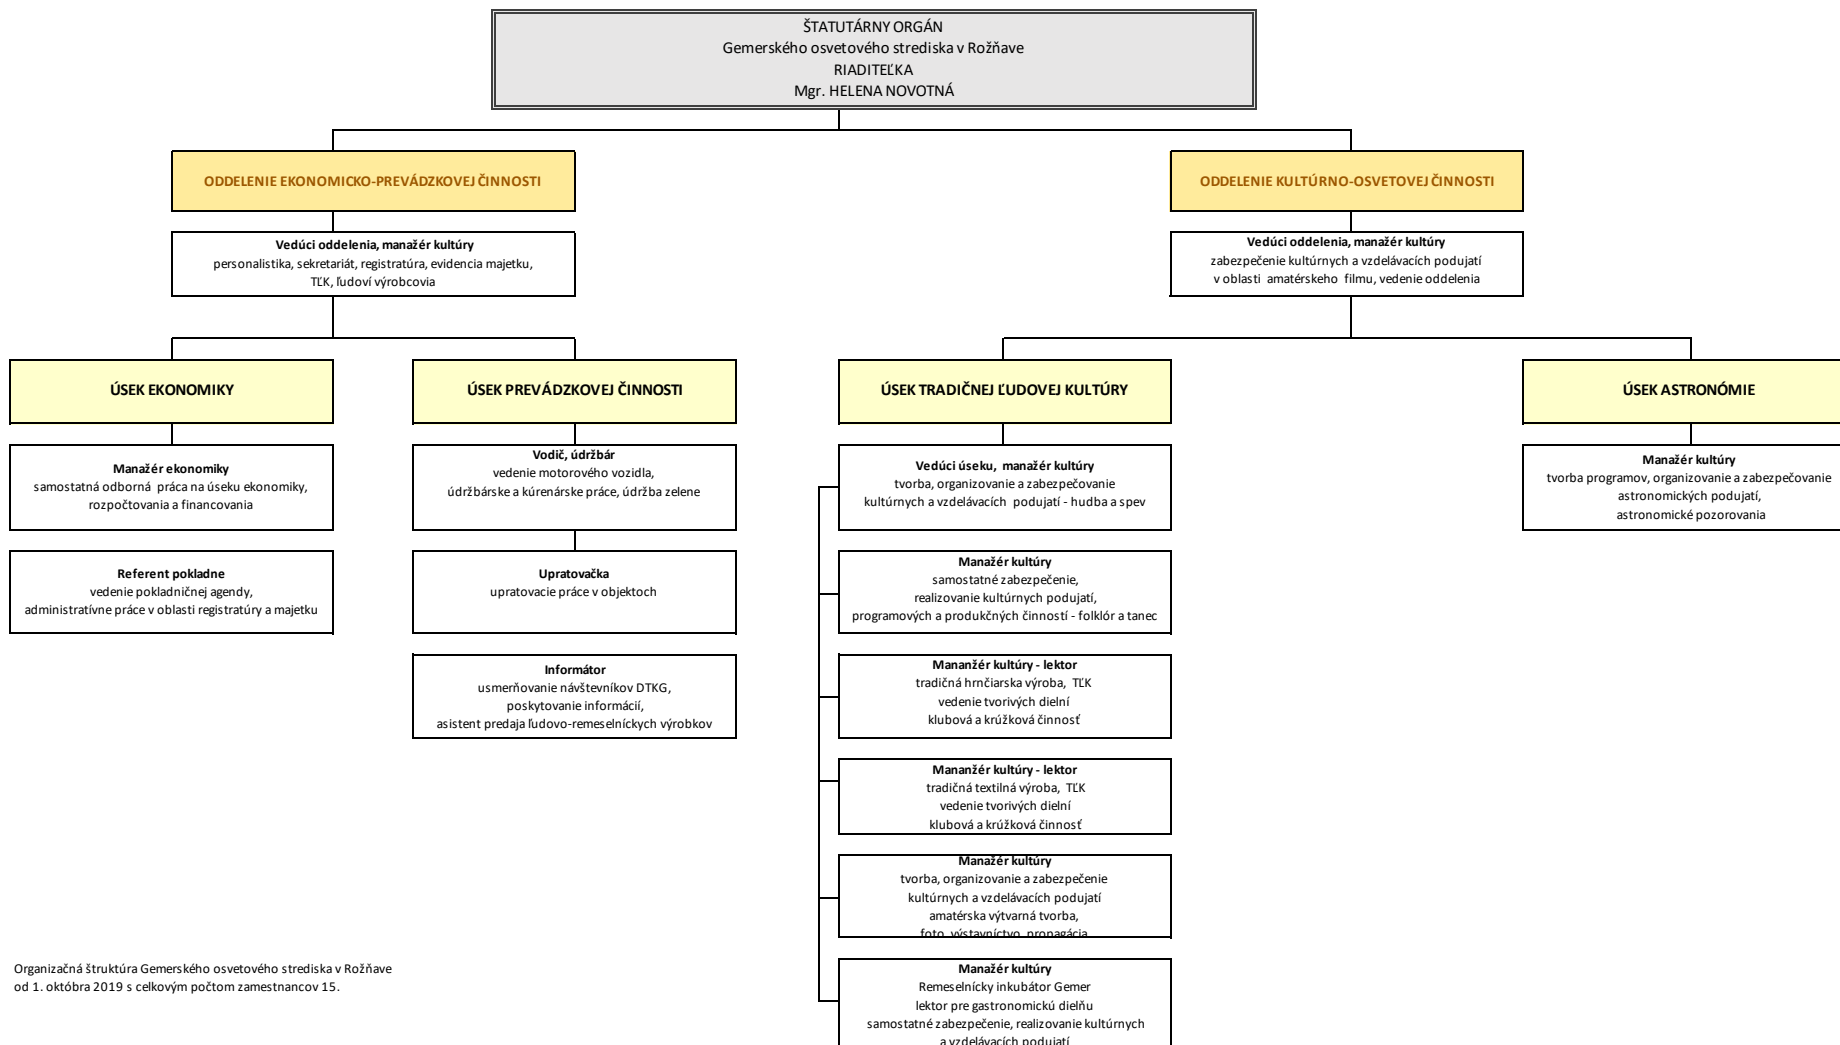

ORGANIZAČNÁ ŠTRUKTÚRA
GEMERSKÉ OSVETOVÉ STREDISKO ROŽŇAVA
 od 1. októbra 2019

Organizačná štruktúra Gemerského osvetového strediska v Rožňave od 1. októbra 2019 s celkovým počtom zamestnancov 15.