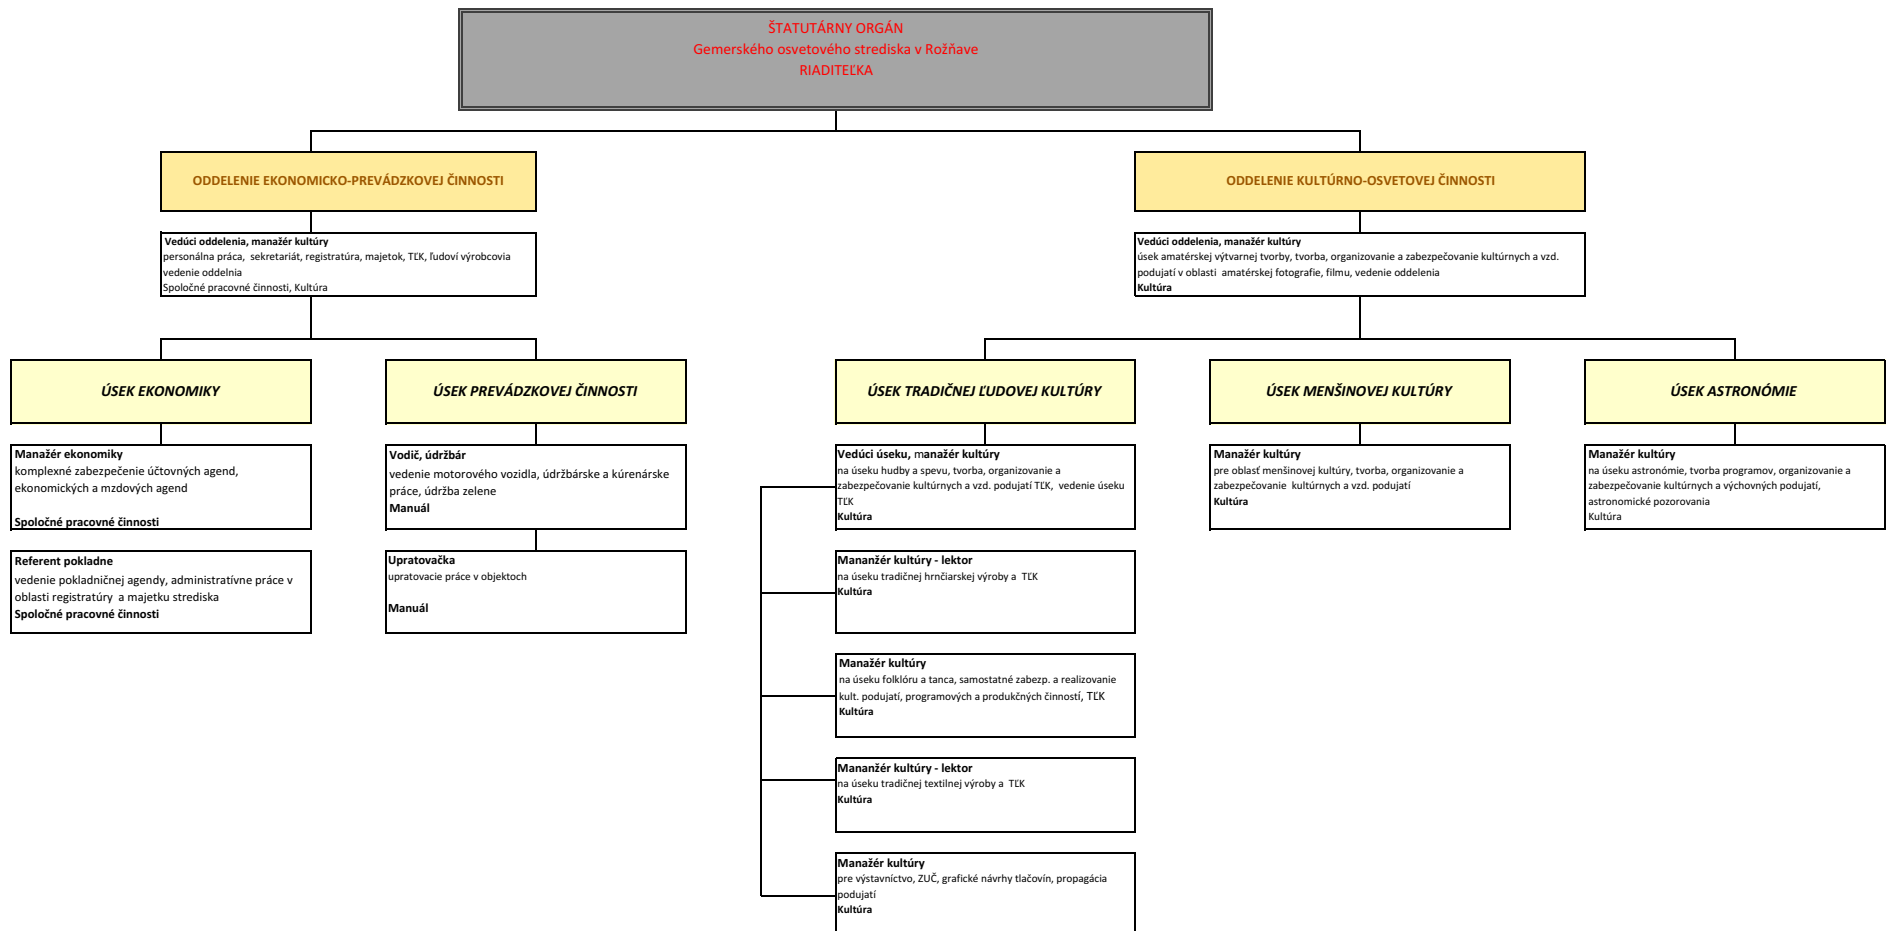

**ORGANIZAČNÁ ŠTRUKTÚRA
GEMERSKÉ OSVETOVÉ STREDISKA ROŽŇAVA
stav k 1. januáru 2018**

Organizačná štruktúra Gemerského osvetového strediska v Rožňave so schváleným počtom zamestnancov 14.

K 1.1.2018 jeden úsek neobsadený - manažér kultúry, astronóm.